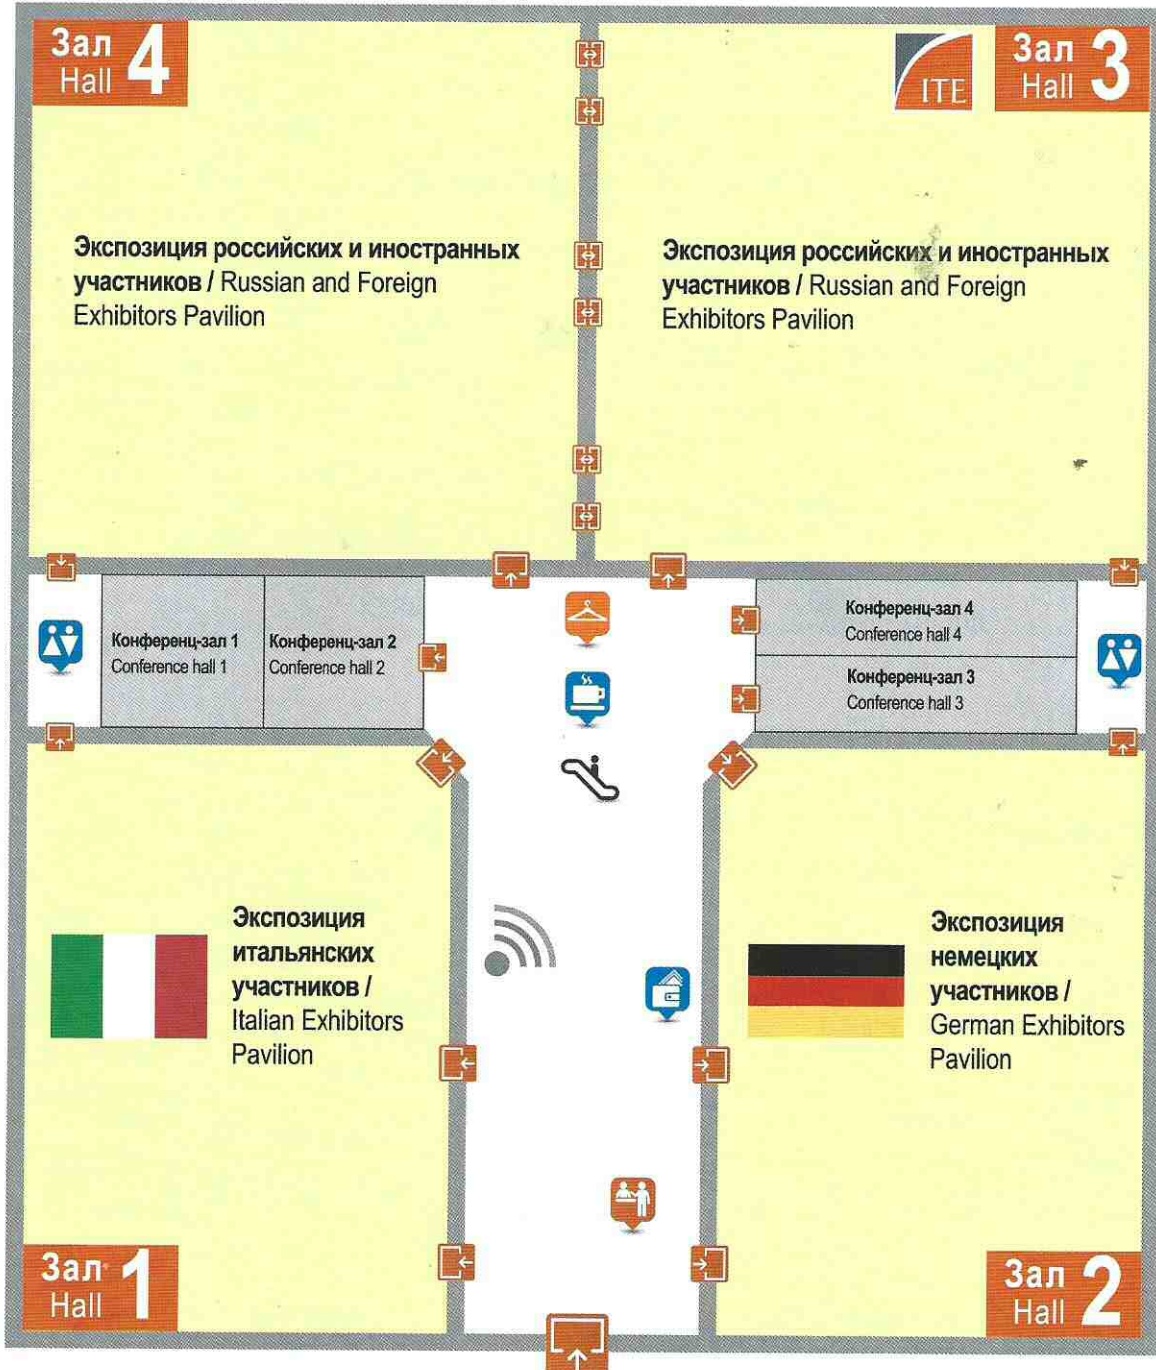

Ufi
Approved
Event

24-27.11.2015

Москва, МВЦ «Крокус Экспо»
Crocus Expo, IEC, Moscow

Путеводитель · Route planner

Организатор
Organised by
The ITE Group
+7 (495) 935-81-00
woodex@ite-expo.ru | woodexpo.ru

При поддержке
Supported by:

Условные обозначения / Legend

- | | | | |
|--|---|--|--|
|  Вход / выход
Entrance / Exit |  Офис организатора / стенд С331
Organisers' Office / stand С331 |  Касса
Cash desk |  Эскалатор
Escalator |
|  Переход
Passway |  Регистрация
Woodex
Registration |  Фудкорт (2 этаж)
Food court (2nd floor) |  Wi-Fi |
|  Гардероб
Cloak-room | |  Туалет
WC | |