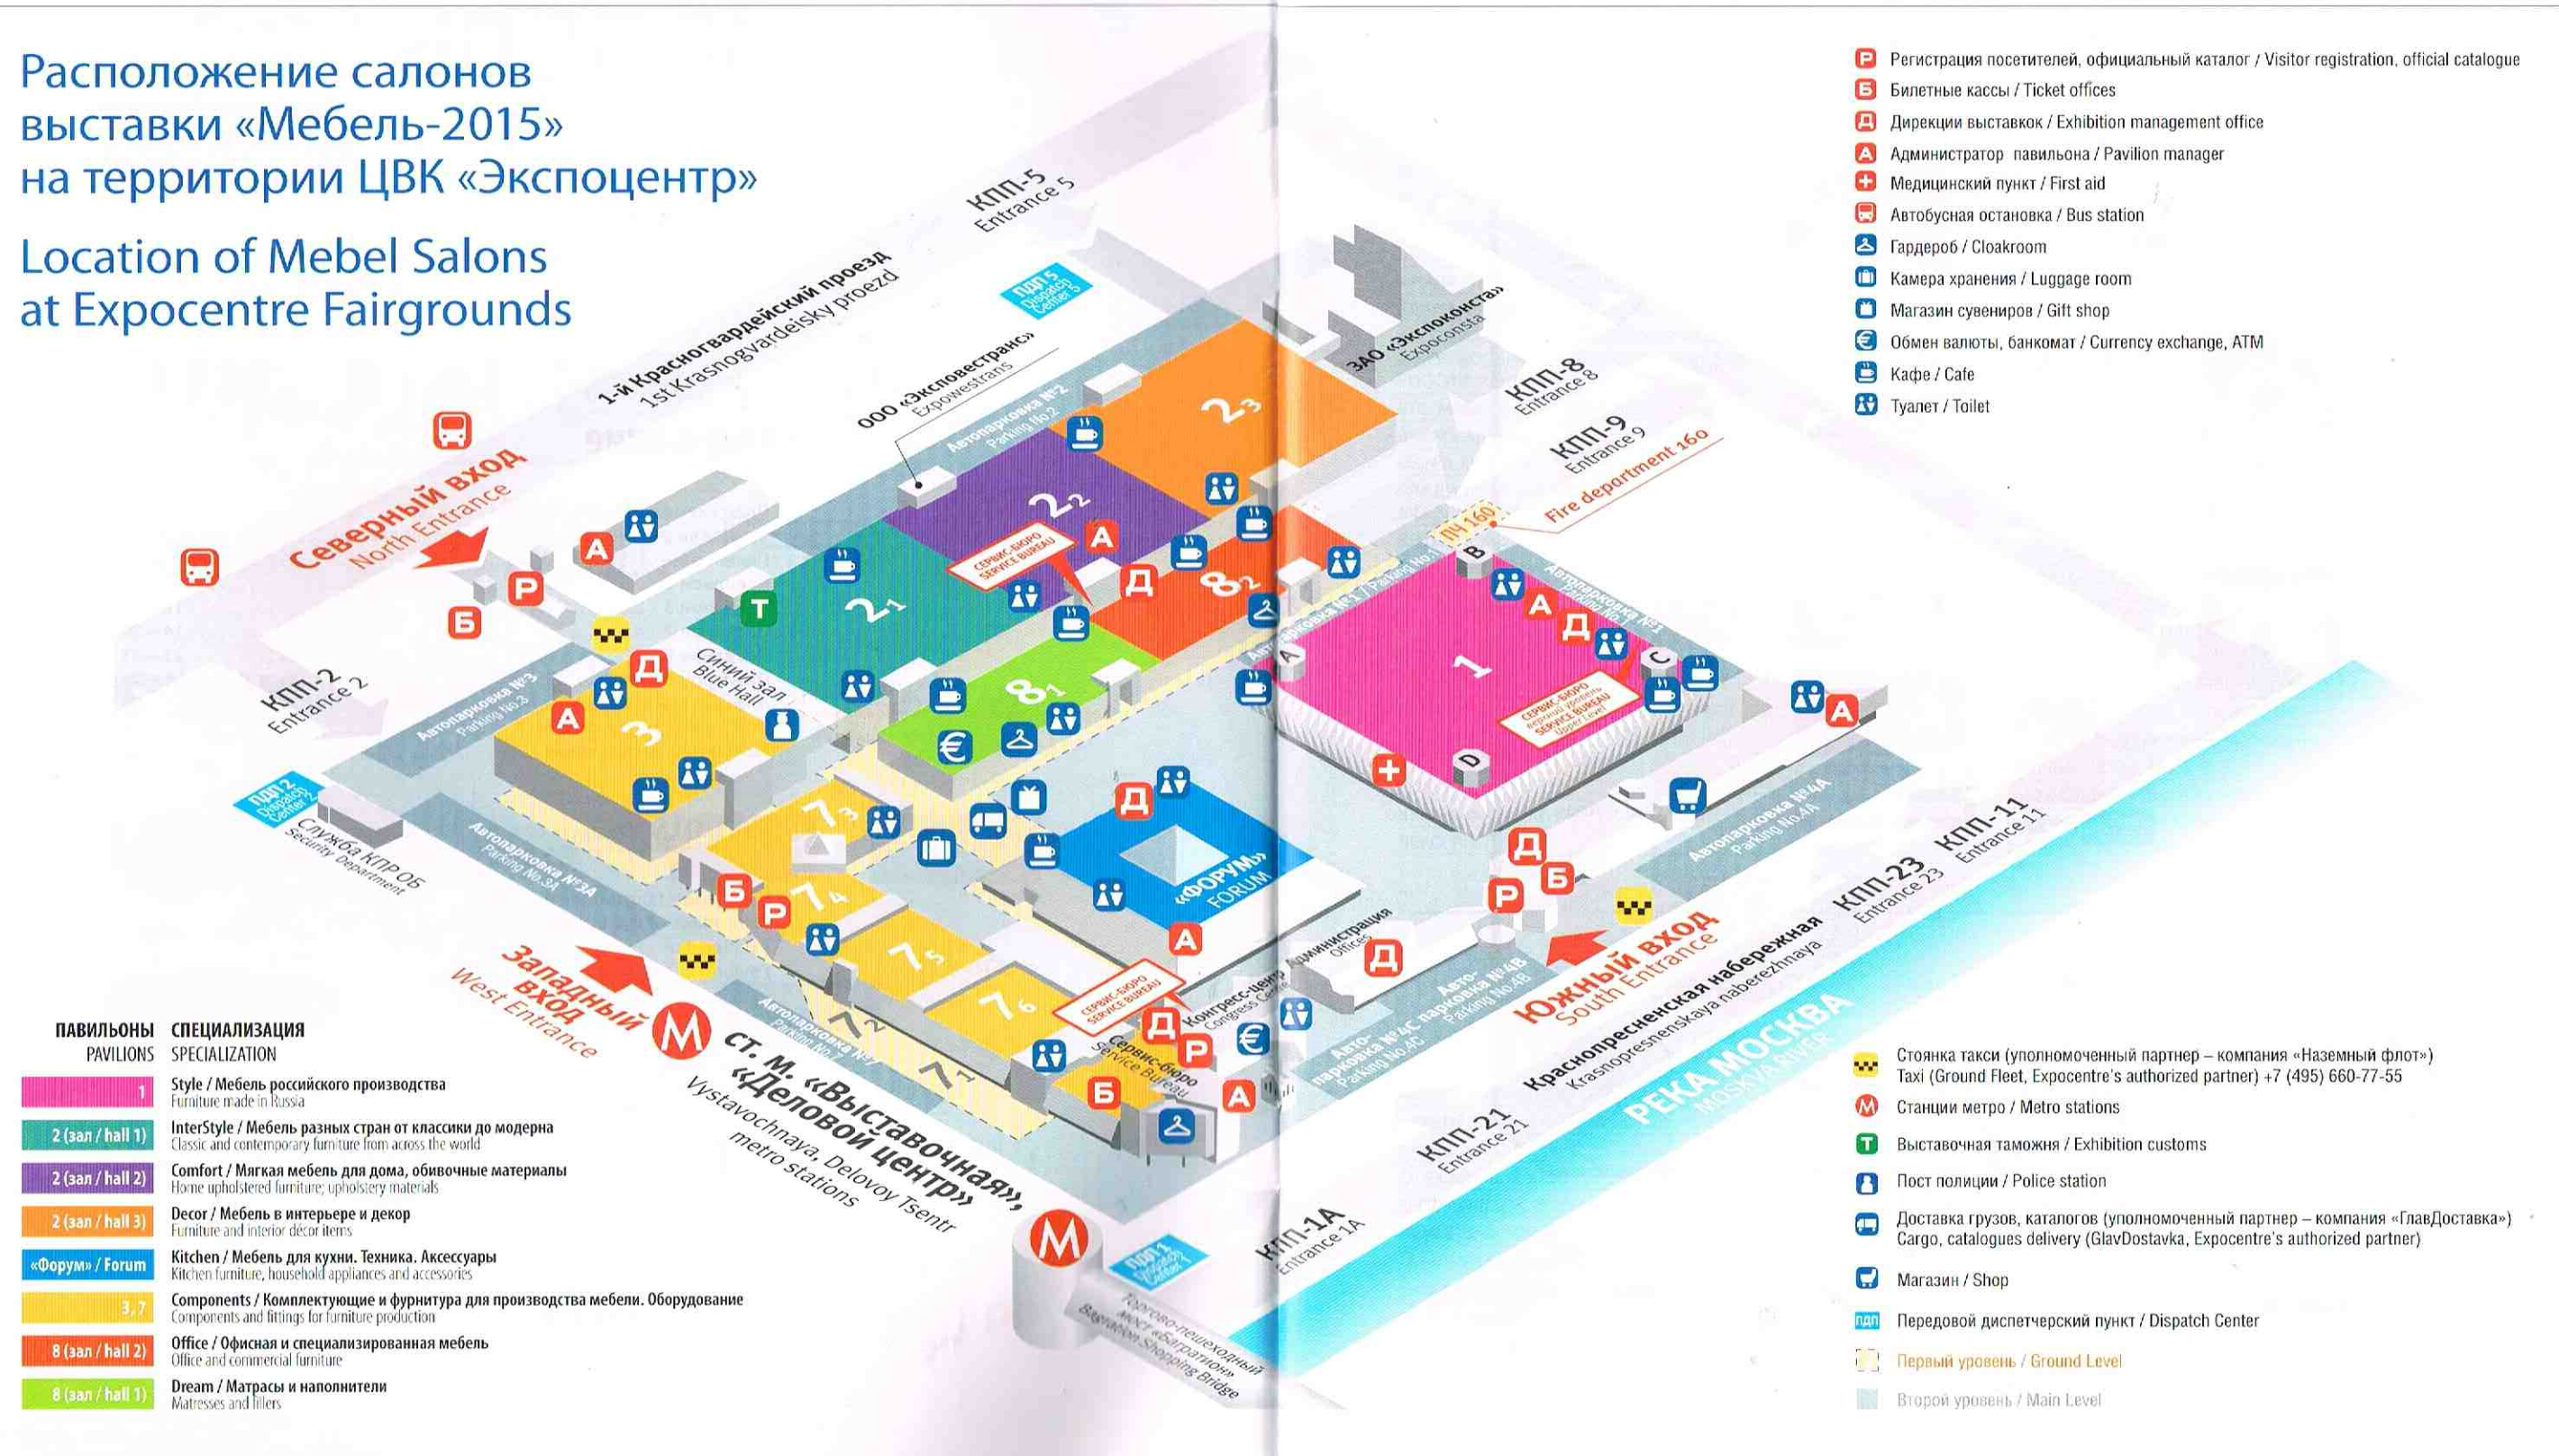

# Расположение салонов выставки «Мебель-2015» на территории ЦВК «Экспоцентр»

## Location of Mebel Salons at Exporcentre Fairgrounds

ПАВИЛЬОНЫ PAVILIONS	СПЕЦИАЛИЗАЦИЯ SPECIALIZATION
1	Style / Мебель российского производства Furniture made in Russia
2 (зал / hall 1)	InterStyle / Мебель разных стран от классики до модерна Classic and contemporary furniture from across the world
2 (зал / hall 2)	Comfort / Мягкая мебель для дома, обивочные материалы Home upholstered furniture; upholstery materials
2 (зал / hall 3)	Decor / Мебель в интерьере и декор Furniture and interior decor items
«Форум» / Forum	Kitchen / Мебель для кухни. Техника. Аксессуары Kitchen furniture, household appliances and accessories
3, 7	Components / Комплекующие и фурнитура для производства мебели. Оборудование Components and fittings for furniture production. Equipment
8 (зал / hall 2)	Office / Офисная и специализированная мебель Office and commercial furniture
8 (зал / hall 1)	Dream / Матрасы и наполнители Mattresses and fillers

- Т** Стоянка такси (уполномоченный партнер – компания «Наземный флот») / Taxi (Ground Fleet, Exporcentre's authorized partner) +7 (495) 660-77-55
- М** Станции метро / Metro stations
- Т** Выставочная таможня / Exhibition customs
- П** Пост полиции / Police station
- Г** Доставка грузов, каталогов (уполномоченный партнер – компания «ГлавДоставка») / Cargo, catalogues delivery (GlavDostavka, Exporcentre's authorized partner)
- М** Магазин / Shop
- Д** Передовой диспетчерский пункт / Dispatch Center
- Г** Первый уровень / Ground Level
- Б** Второй уровень / Main Level