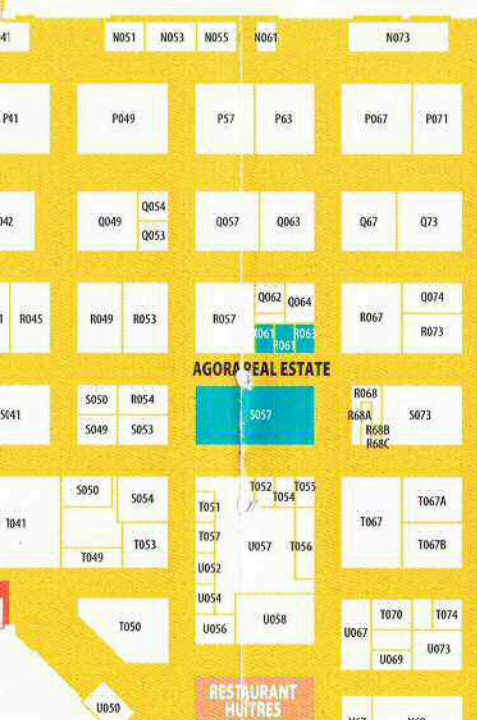

TECHNOLOGIES & SYSTÈMES D'INFORMATION