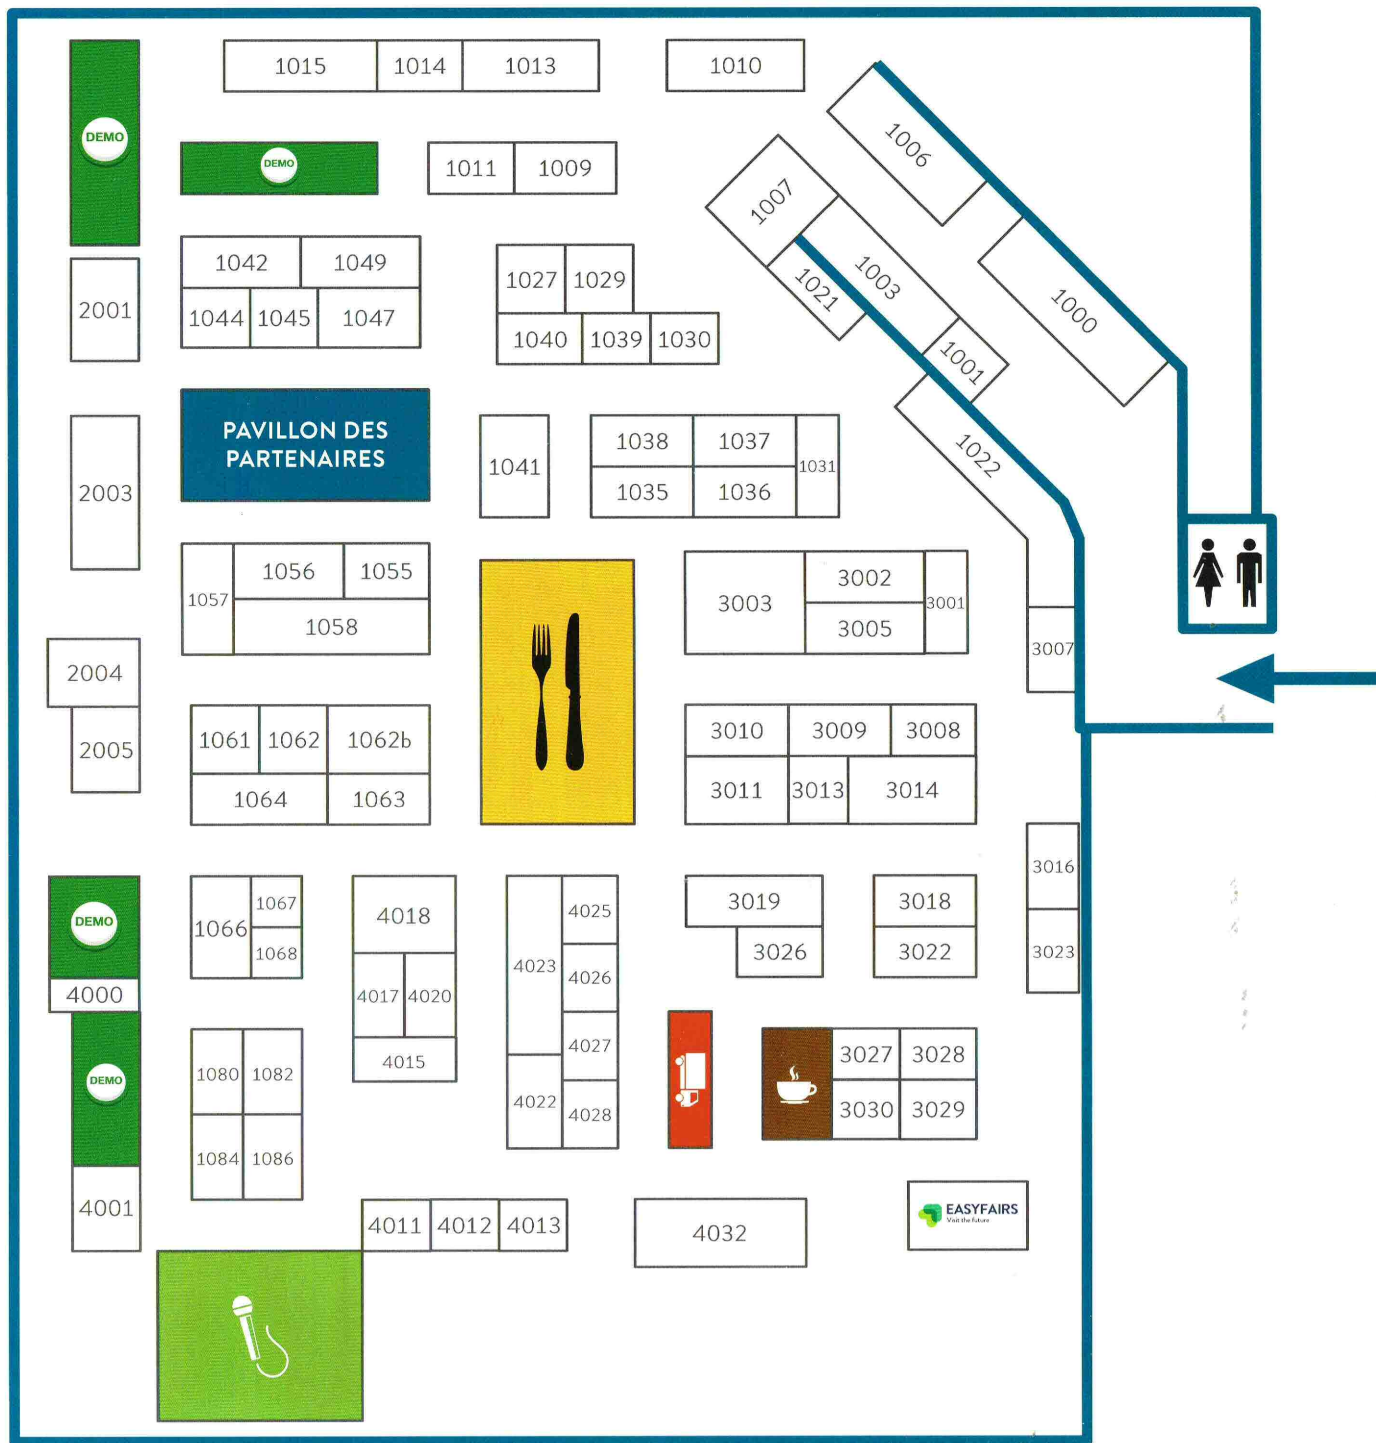

AGV TRANSPORTES	1057	Group Beyers	4018	Pirelli Tyres Belux	1064
AIHE Revue	4017	Hazgo Belgium	1040	PTV Group België	4020
Alkoko	1066	Hilaire Van Der Haeghe	1037	QEOS	1029
Altez	1044	Hintzen Logistiek	1063	Renory	3009
AMIA Systems	4013	ICT Truck-Trailer Parts	3011	Robot Security Systems	4000
AUPA	4022	In Concrete	1062b	Schenker	1010
BEYERS - TRANSPORT	1035	INGRIF - PENTA	3027	Schoeller Allibert	1003
Bois Lejeune		Intraco Consulting	1067	SPW/Voies navigables & Intermodalité	3005
Industrial Packaging	3018	Jost Group	1000	Still	1015
Boplan	1009	Jungheinrich	4032	Storax Benelux	3026
Bpost City Logistics	1062	Karopack	1038	Stow International	3003
Cerbara Transports	1055	L-Door Industrial	1001	Synergie Interim	5000
Clarklift Belgium	1007	Le Forem	3023	Tempo Team	2005
Cordstrap	1031	LeBeck	1013	TENTE	3002
Crown Handling	1056	Liege Container Terminal	1035	Texaco	1014
DKV Euro Service Benelux ..	1027	Logi Signs	3008	The Pack	2003
Dockx Logistics	1036	Mabo-lifting.....	2004	Tiscotex	1038
DP World Liège	3019	Magetra International	3028	TL Hub	3013
Easy Systems Benelux	1086	Mitsubishi Pauly	1042	Transics Belux	4025
Ecolight Systems	4012	MMM Business Media	1041	Transitic Systems	1011
Eloy Travaux	1061	Motrac Handling & Cleaning ..	1022	Transporeon	1049
Emrol	1039	NaviTrans	4026	TRANSPORTES SA	
Energys	1021	Nefab Packaging Belgium	3001	COUTO	4027
Enetricity	3030	P.C.P		Transportmedia	1058
ErgoPack Deutschland	4011	Palais de Cache Poussière ...	1082	Ubidata	1068
EV Transport	4001	Palifor Logistics Luxembourg ..	1006	WDP	4015
Expresso Manutention	3014	PalletKraft Belgium	1045	Willy Naessens	
FB Logistics	3007	Panalpina World Transport	1047	Industriebouw	4028
Gamma-Wopla	3022	Part Load Alliance	1063	Zetes	4023
Generix Group Benelux	2001	PostNL Pharma & Care	3016		
Geodis Wilson Belgium	1030	Propac	3010