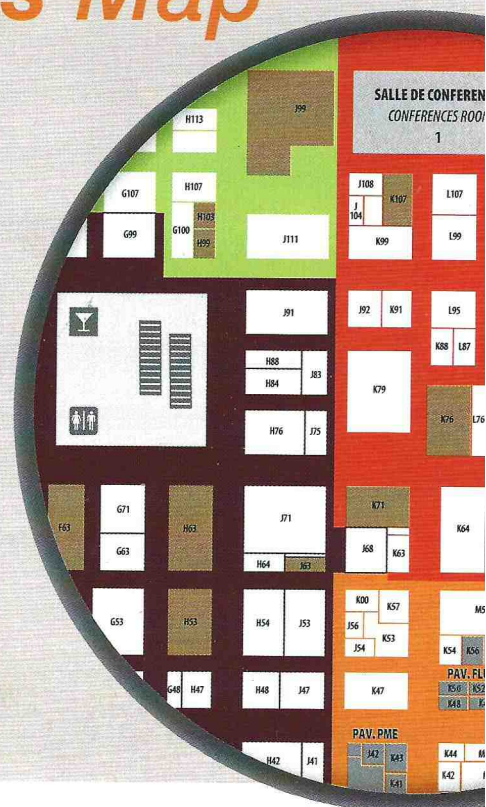

Stand K79

31 MARS - 2 AVRIL 2015 / Paris Porte de Versailles - Pavillon 7.2

ROGER THIJS
EURO-SUPPORT, INC.

139013472

VIP

Plan des Salons

Shows Map

En tenue conjointe avec /
Held jointly with

31 mars - 2 avril 2015 • 31st march - 2nd april 2015
PARIS PORTE DE VERSAILLES - PAV. 7.2

PARIS
SITL

Semaine Internationale
du Transport et de la Logistique

CATALOGUE OFFICIEL OFFICIAL CATALOGUE

31 mars - 2 avril 2015
PARIS PORTE DE VERSAILLES
Pavillon 7.2.